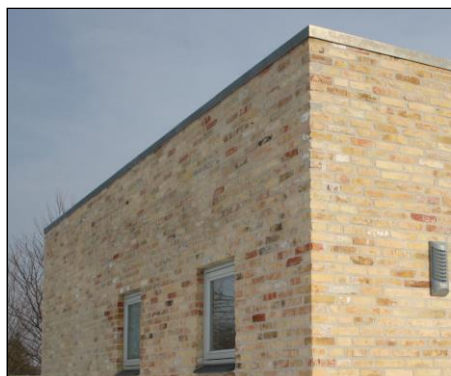

Produktblad 03

Maskinrensede mursten

Varenr. MS0120

Varenr. MS0120

Varenr. MS0110 og MS0112

Om murstenene

Vores maskinrensede mursten er kendetegnet ved sin rustikke overflade, der er fremkommet ved nedbrydnings- og rensningsprocessen. Farverne varierer meget, hvilket giver murværket sit eget præg og farvespil.