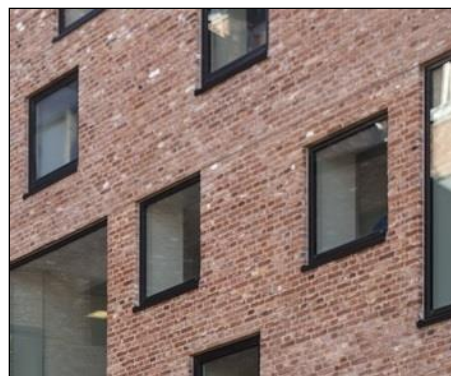

Produktblad 03

Maskinrensede mursten

Varenr. MS0120

Varenr. MS0120

Varenr. MS0110 og MS0112

Om murstenene

Vores maskinrensede mursten er kendetegnet ved sin rustikke overflade, der er fremkommet ved nedbrydnings- og rensningsprocessen. Farverne varierer meget, hvilket giver murværket sit eget præg og farvespil.